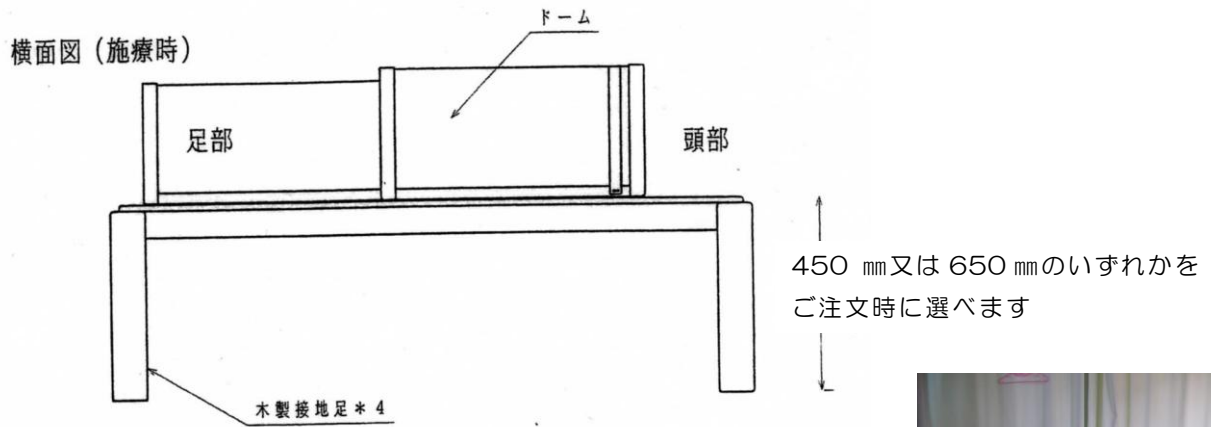

ちゅらさんドーム・ベッド (¥1,830,000.- ※税込、送料・設置料込)

◆基本仕様

電 源	AC100V 1200W (max)	
重 量	約80kg (本体全重量) + ドーム約40kg (ジョイントラ含む)	
フ レ ー ム	木製 (※足接地面は、保護の為フェルト材質)	
供 給 電 源	1床につき、AC100V 20A 3P (アース付端子)にて対応 ベッド+ドームで12A、他機器にて5A程度の為、 電盤より床別専用ブレーカー 20A 希望	 
そ の 他	コンセントはベッド周辺どこでも可能 (付属ケーブル5m) 床より概ね20~40cmの高さにコンセント取付け希望	
使 用 材	ベッド面 ⇒ セラミック ドーム部 ⇒ 檜 架 台 部 ⇒ 白木	

◆ドーム・ベッド寸法

ちゅらさんドームベッド写真

ドーム・ベッドコントローラー

※連続運転の場合、2時間でアラームが鳴るように設計しておりますので、電源を入れなおして下さい。

ベッド部

ベッド床は、30℃～53℃の範囲で温度調整可能です。

ドーム部

ドームは、胸部・脚部とも10段階調整可