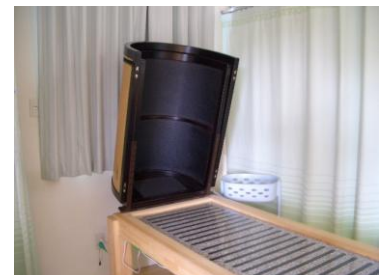

ドーム・ベッドコントローラー

※連続運転の場合、2時間でアラームが鳴るように設計しておりますので、電源を入れなおして下さい。

ベッド部

ベッド床は、30℃～53℃の範囲で温度調整可能です。

ドーム部

ドームは、胸部・脚部とも10段階調整可