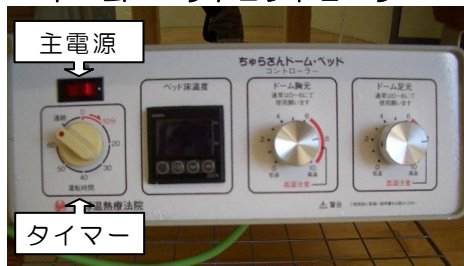

ちゅらさんドーム・ベッド (¥1,830,000.- ※税込、送料・設置料込)

◆基本仕様

電 源	AC100V 1200W (max)	
重 量	約80kg (本体全重量) + ドーム約40kg (ジョイントラ含む)	
フ レ ー ム	木製 (※足接地面は、保護の為フェルト材質)	
供 給 電 源	1床につき、AC100V 20A 3P (アース付端子)にて対応 ベッド+ドームで12A、他機器にて5A程度の為、 電盤より床別専用ブレーカー 20A 希望	 
そ の 他	コンセントはベッド周辺どこでも可能 (付属ケーブル5m) 床より概ね20~40cmの高さにコンセント取付け希望	
使 用 材	ベッド面 ⇒ セラミック ドーム部 ⇒ 檜 架 台 部 ⇒ 白木	

◆ドーム・ベッド寸法

ちゅらさんドームベッド写真

ドーム・ベッドコントローラー

※連続運転の場合、2時間でアラームが鳴るように設計しておりますので、電源を入れなおして下さい。

ベッド部

ベッド床は、30℃～53℃の範囲で温度調整可能です。

ドーム部

ドームは、胸部・脚部とも10段階調整可