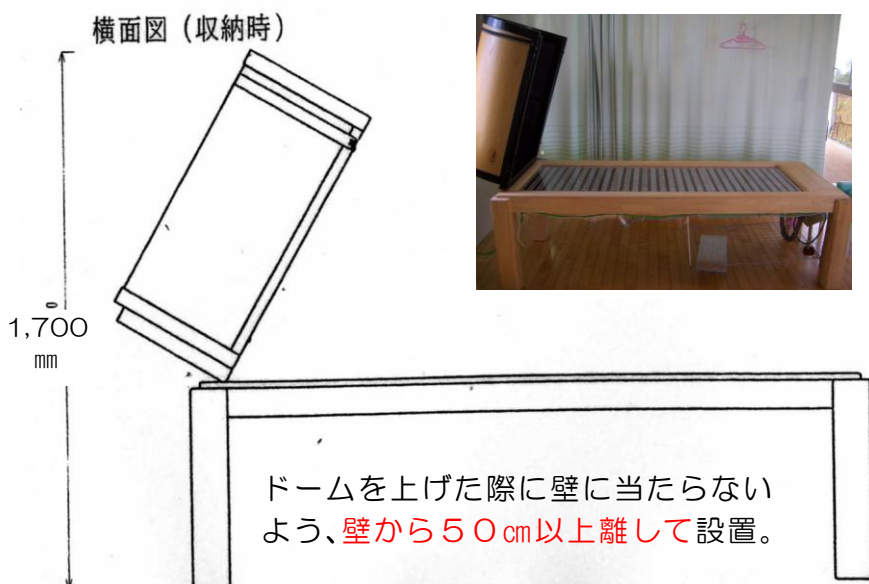

ちゅらさんドーム・ベッド (¥1,830,000.- ※税込、送料・設置料込)

◆基本仕様

電 源	AC100V 1200W (max)	
重 量	約80kg (本体全重量) + ドーム約40kg (ジョイントラ含む)	
フ レ ー ム	木製 (※足接地面は、保護の為フェルト材質)	
供 給 電 源	1床につき、AC100V 20A 3P (アース付端子)にて対応 ベッド+ドームで12A、他機器にて5A程度の為、 電盤より床別専用ブレーカー 20A 希望	 
そ の 他	コンセントはベッド周辺どこでも可能 (付属ケーブル5m) 床より概ね20~40cmの高さにコンセント取付け希望	
使 用 材	ベッド面 ⇒ セラミック ドーム部 ⇒ 檜 架 台 部 ⇒ 白木	

◆ドーム・ベッド寸法

ちゅらさんドームベッド写真

ドーム・ベッドコントローラー

※連続運転の場合、2時間でアラームが鳴るように設計しておりますので、電源を入れなおして下さい。

ベッド部

ベッド床は、30℃～53℃の範囲で温度調整可能です。

ドーム部

ドームは、胸部・脚部とも10段階調整可