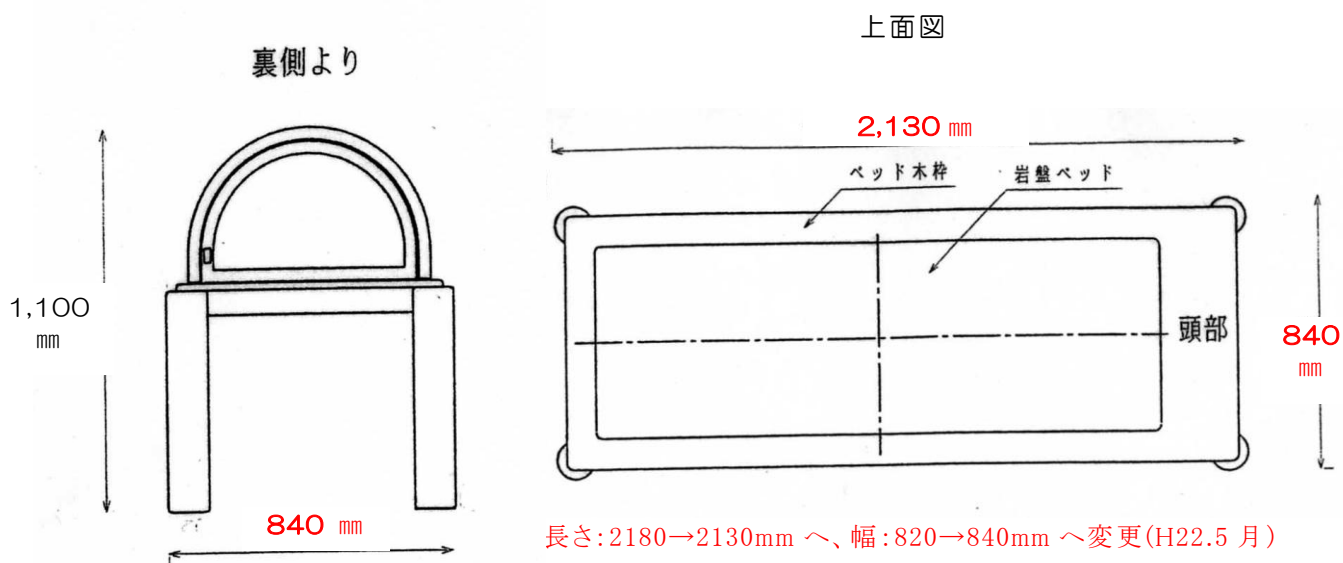

ちゅらさんドーム・ベッド (¥1,830,000.- ※税込、送料・設置料込)

◆基本仕様

電 源	AC100V 1200W (max)	
重 量	約80kg (本体全重量) + ドーム約40kg (ジョイントラ含む)	
フ レ ー ム	木製 (※足接地面は、保護の為フェルト材質)	
供 給 電 源	1床につき、AC100V 20A 3P (アース付端子)にて対応 ベッド+ドームで12A、他機器にて5A程度の為、 電盤より床別専用ブレーカー 20A 希望	 
そ の 他	コンセントはベッド周辺どこでも可能 (付属ケーブル5m) 床より概ね20~40cmの高さにコンセント取付け希望	
使 用 材	ベッド面 ⇒ セラミック ドーム部 ⇒ 檜 架 台 部 ⇒ 白木	

◆ドーム・ベッド寸法

ちゅらさんドームベッド写真

ドーム・ベッドコントローラー

※連続運転の場合、2時間でアラームが鳴るように設計しておりますので、電源を入れなおして下さい。

ベッド部

ベッド床は、30℃～53℃の範囲で温度調整可能です。

ドーム部

ドームは、胸部・脚部とも10段階調整可